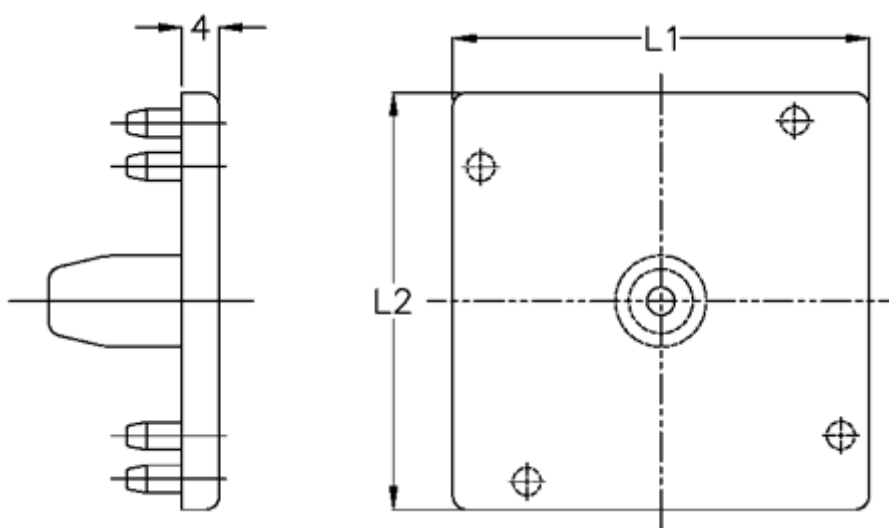

Varenummer: 0581421101  
Beskrivelse: Hepco MCS endedæksel 1-243-4049  
Str 20x20

## Mål

Størrelse = 20x20